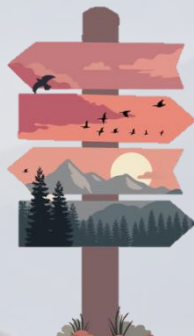

Date:

- inscription et présentation de l'œuvre (quelques lignes ou une photo) **avant le 31/01**.
- Œuvre à apporter à la salle de fête de Mijoux le **lundi 15 février entre 10h et 13h30**.