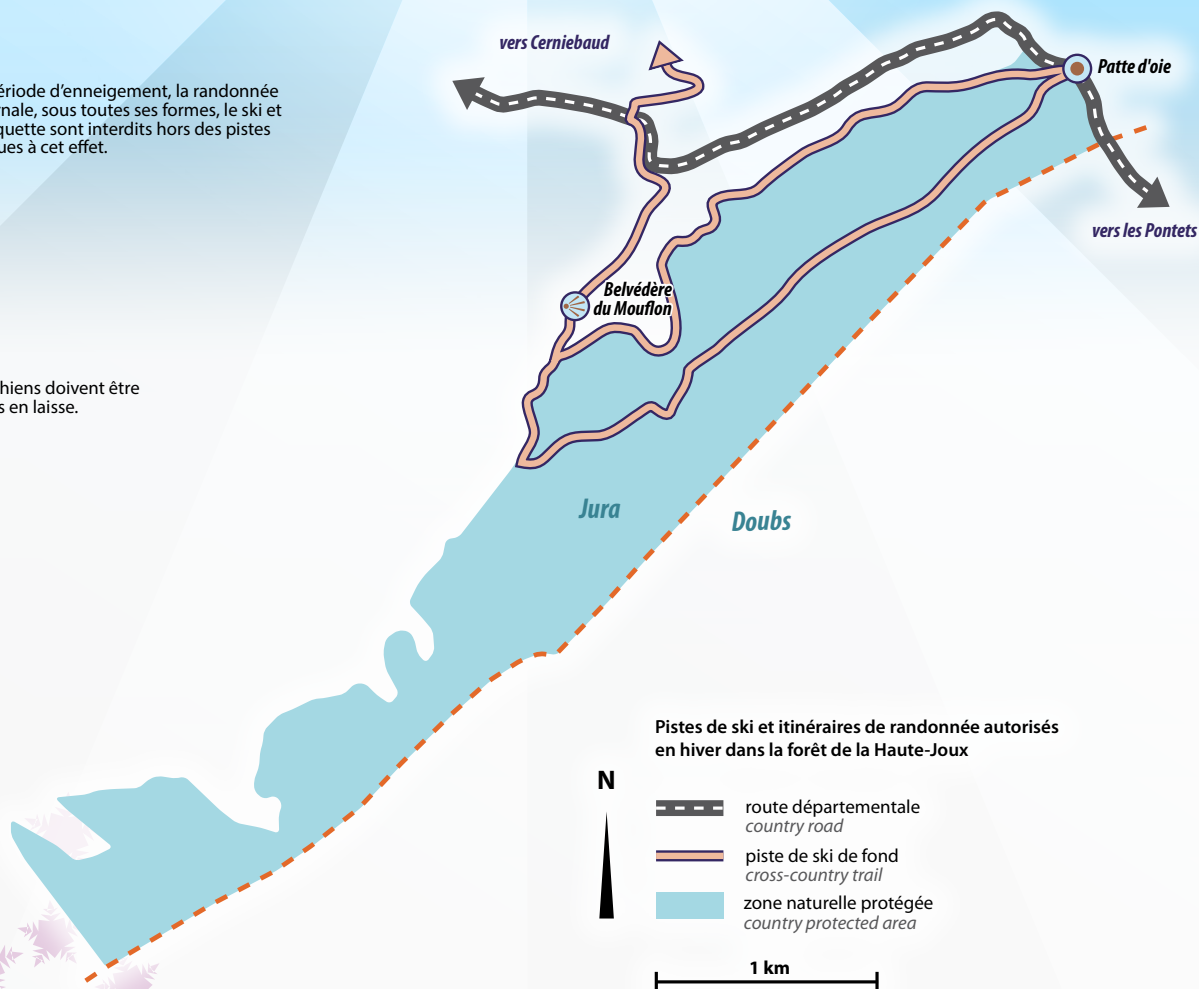

Forêt de la Haute-Joux

❄ en hiver ❄

HORS BALISAGE
HIVERNAL

En période d'enneigement, la randonnée hivernale, sous toutes ses formes, le ski et la raquette sont interdits hors des pistes prévues à cet effet.

HORS BALISAGE
HIVERNAL

Les chiens doivent être tenus en laisse.

Pistes de ski et itinéraires de randonnée autorisés en hiver dans la forêt de la Haute-Joux

N

- route départementale
  country road
- piste de ski de fond
  cross-country trail
- zone naturelle protégée
  country protected area

1 km

Imprimé sur papier recyclé - Ne pas jeter