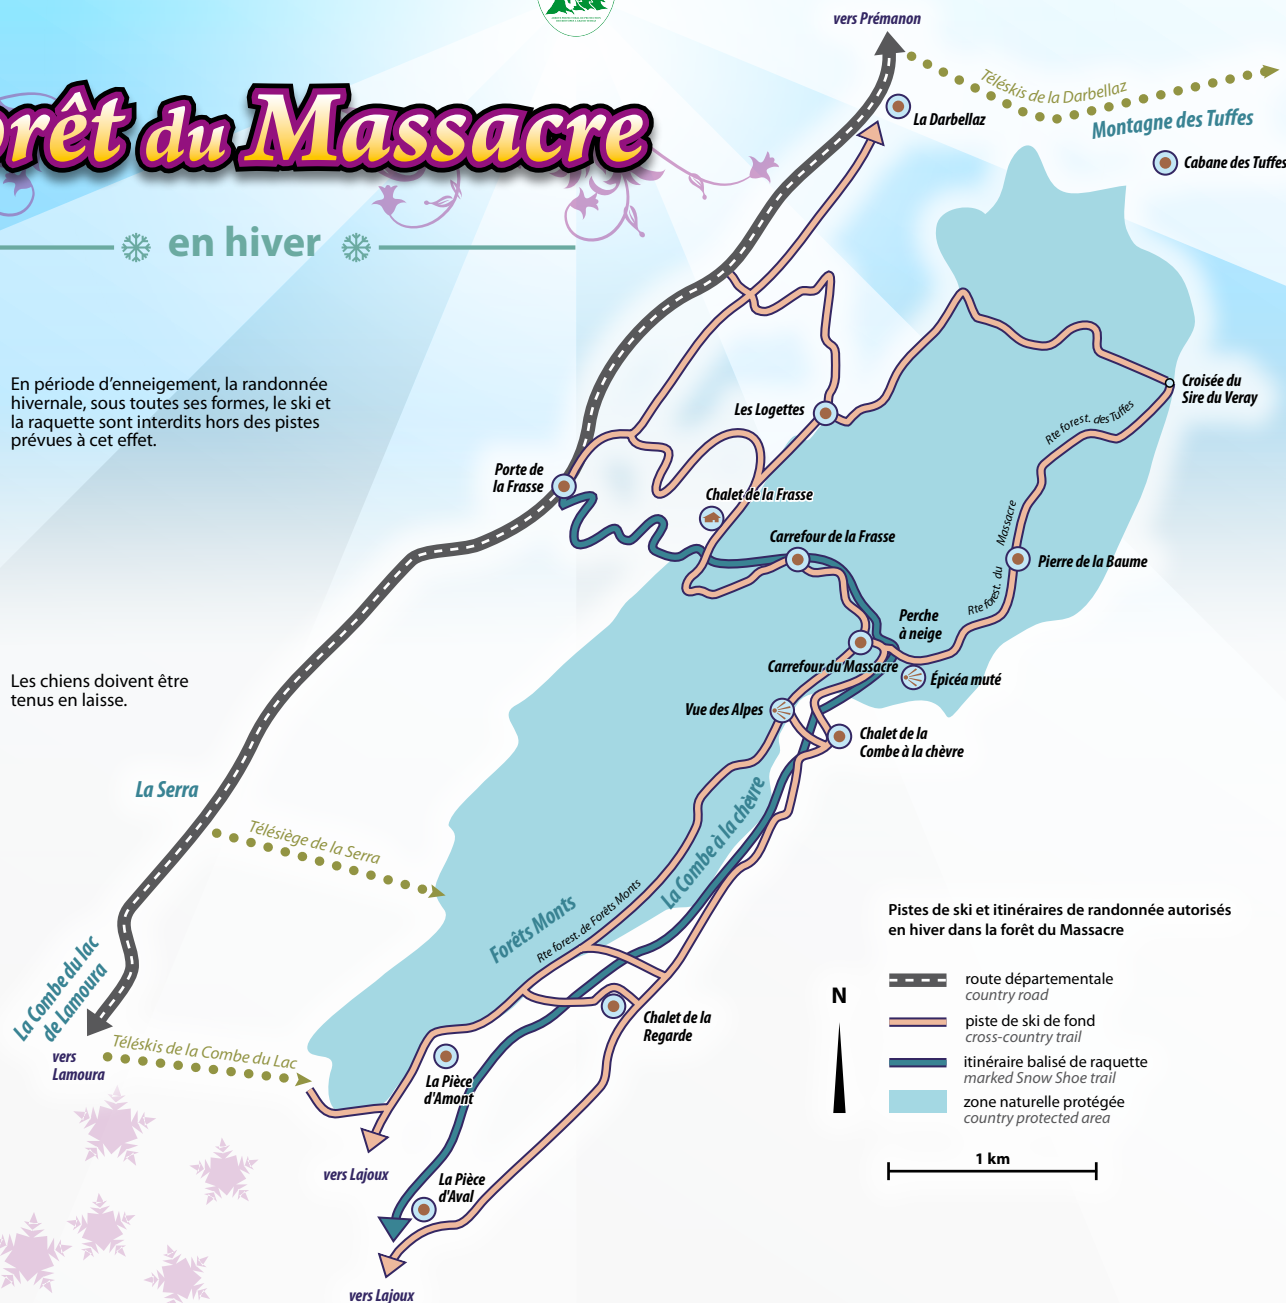

# Forêt du Massacre

en été

La circulation des véhicules à moteur est interdite en dehors des voies normalement ouvertes à la circulation publique (sauf dérogation exploitation, police, secours...)

Les chiens doivent être tenus en laisse.

# Forêt du Massacre

en hiver

HORS BALISAGE HIVERNAL

En période d'enneigement, la randonnée hivernale, sous toutes ses formes, le ski et la raquette sont interdits hors des pistes prévues à cet effet.

HORS BALISAGE HIVERNAL

Les chiens doivent être tenus en laisse.

Pistes de ski et itinéraires de randonnée autorisés en hiver dans la forêt du Massacre

- route départementale  
country road
- piste de ski de fond  
cross-country trail
- itinéraire balisé de raquette  
marked Snow Shoe trail
- zone naturelle protégée  
country protected area